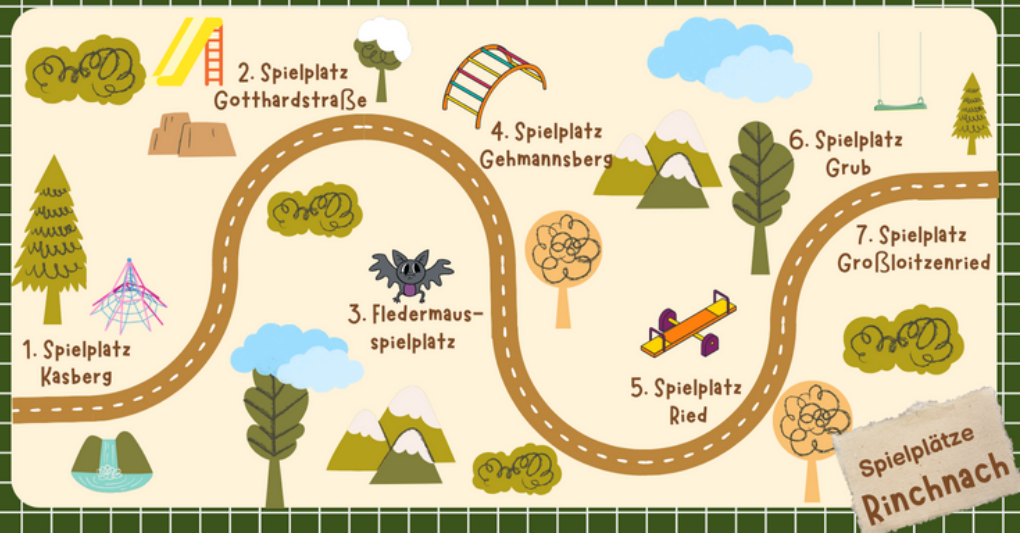

RINCHNACH

Rinchnach begeistert mit abwechslungsreichen Spielplätzen, die für unvergessliche Kindheitserlebnisse sorgen.

1. Spielplatz in Kasberg
2. Spielplatz Gotthardstraße in Rinchnach
3. Fledermaus-Waldspielplatz in Rinchnach
4. Spielplatz in Gehmannsberg
5. Spielplatz in Ried
6. Spielplatz in Grub
7. Spielplatz in Großloitzenried

ILE GRÜNER DREIBERG

Unsere Gemeinden sind stolz darauf, Familien und Kinder zu unterstützen und ihnen eine sichere und spaßige Umgebung zu bieten. Aus diesem Grund haben wir eine Übersicht aller Spielplätze in den ILE-Gemeinden erstellt. Diese Spielplätze sind Orte, an denen Kinder gemeinsam spielen, lernen und wachsen können. Wir hoffen, dass sie eine wichtige Rolle in der Lebensqualität unserer Gemeinden spielen und Familien dabei helfen, wertvolle Erinnerungen zu schaffen.

BISCHOF SMAIS

In Bischofsmais warten großartige Spielplätze darauf, entdeckt zu werden.

KIRCHDORF I.W.

In Kirchdorf erwarten Euch hervorragende Spielplätze für unbeschwerte Stunden im Freien.

KIRCHBERG I.W.

In Kirchberg gibt es eine Vielzahl von Spielplätzen, die Kindern und Familien beste Unterhaltung bieten.

1. Spielplatz Sportplatz in Habischried
2. Spielplatz Kurpark in Bischofsmais
3. Spielplatz in Ginselsried
4. Spielplatz Bärnstoa in Bischofsmais
5. Spielplatz Kühbergfeld in Bischofsmais
6. Spielplatz in Fahrnbach
7. Spielplatz in Seiboldried
8. Spielplatz in Hochbruck