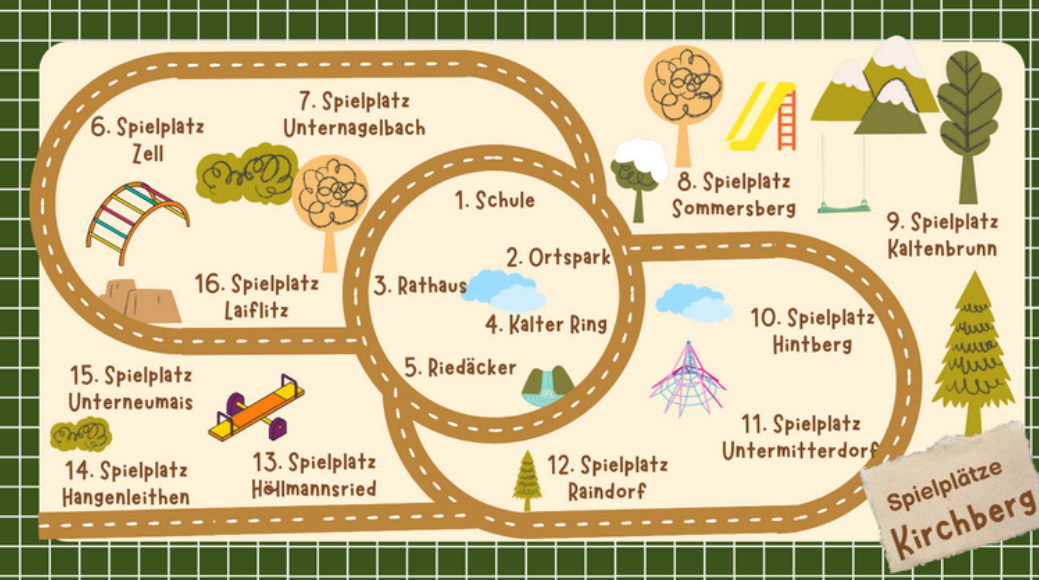

RINCHNACH

Rinchnach begeistert mit abwechslungsreichen Spielplätzen, die für unvergessliche Kindheitserlebnisse sorgen.

1. Spielplatz in Kasberg
2. Spielplatz Gotthardstraße in Rinchnach
3. Fledermaus-Waldspielplatz in Rinchnach
4. Spielplatz in Gehmannsberg
5. Spielplatz in Ried
6. Spielplatz in Grub
7. Spielplatz in Großloitzenried

BISCHOF SMAIS

In Bischofsmais warten großartige Spielplätze darauf, entdeckt zu werden.

KIRCHDORF I.W.

In Kirchdorf erwarten Euch hervorragende Spielplätze für unbeschwerte Stunden im Freien.

KIRCHBERG I.W.

In Kirchberg gibt es eine Vielzahl von Spielplätzen, die Kindern und Familien beste Unterhaltung bieten.

1. Spielplatz Sportplatz in Habischried
2. Spielplatz Kurpark in Bischofsmais
3. Spielplatz in Ginselsried
4. Spielplatz Bärnstoa in Bischofsmais
5. Spielplatz Kühbergfeld in Bischofsmais
6. Spielplatz in Fahrnbach
7. Spielplatz in Seiboldried
8. Spielplatz in Hochbruck

1. Spielplatz in Schlag
2. Spielplatz in Grünbichl
3. Spielplatz am Schwemmacker
4. Fuchsspielplatz in Kirchdorföd
5. Spielplatz in Haid
6. Spielfläche Rathausplatz
7. Spielplatz in Trametsried
8. Spielplatz in Bruck
9. Spielplatz Dorfmitte in Abtschlag
10. Spielplatz am Bolzplatz in Abtschlag
11. Spielplatz in Grünbach